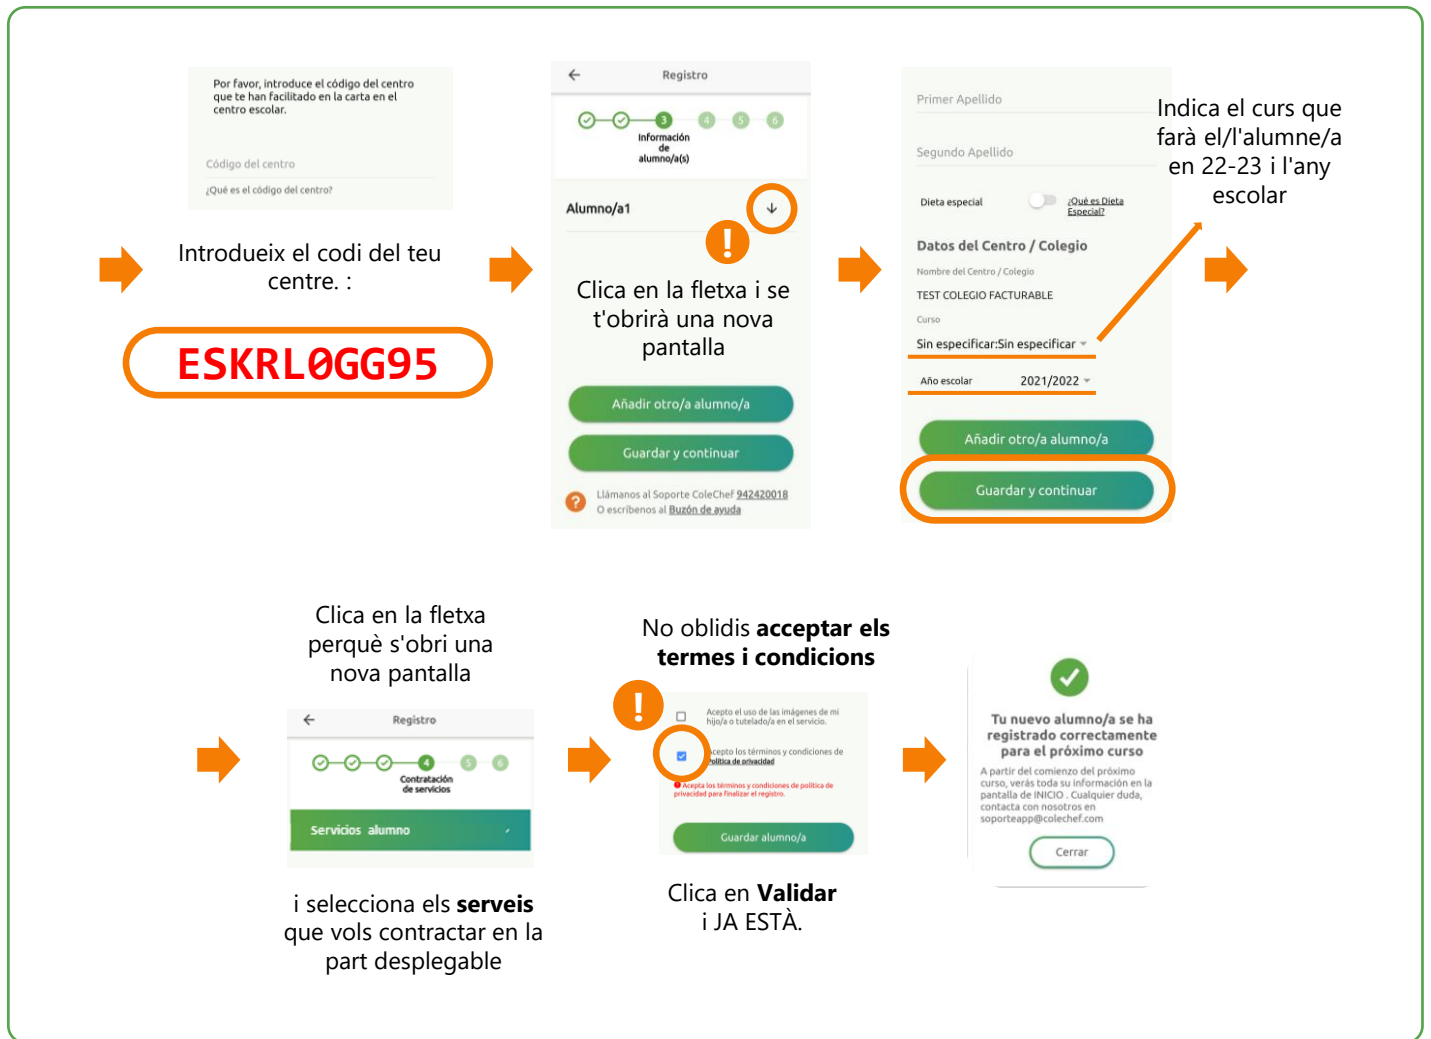

Rebràs un correu electrònic confirmant la contractació. A partir de setembre es bolcarà la informació.

Per a qualsevol dubte amb el procés de registre pots contactar amb nosaltres per correu electrònic soporteapp@colechef.com o bé en el telèfon de suport APP 94 242 00 18