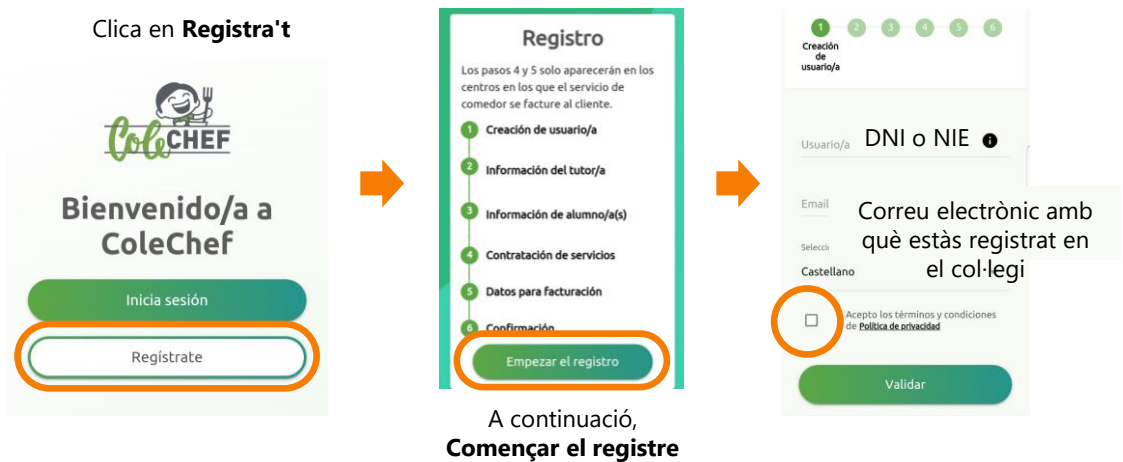

Si ets nou usuari i no estàs donat d'alta en l'APP ColeChef, REGISTRA'T

1r Descarrega't l'App Colechef!

Per baixar l'App, pots **anar directament** a Google Play o a l'App Store o visitar el web **colecchef.com**, que us facilitarà un **enllaç directe**, o utilitzar el **codi QR** que t'adjuntem.

Podreu donar-vos d'alta a partir del dilluns 4 de juliol de 2022

2n Per donar-te d'alta com nou usuari segueix els següents passos: